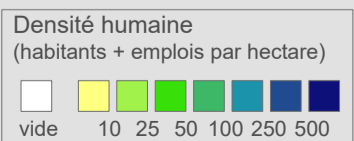

Ligne RE33

Réseau 2024

Annemasse - Genève - Lausanne - Vevey - St-Maurice (RE33)

Cadre horaire : **RE33**

Exploitant : **CFF**

Type : Régional

○ Arrêts de la ligne RE33

○ Arrêts des autres lignes ferroviaires